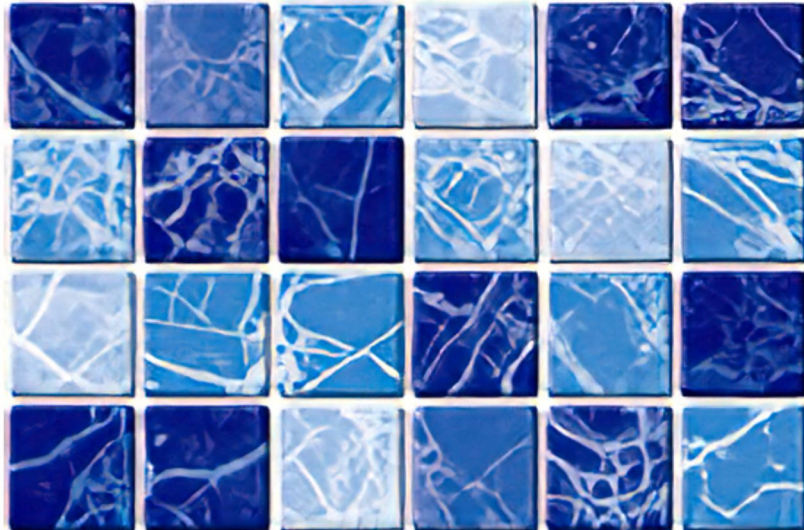

Composto

0.63 mm
0.73 mm

Acqualiner® o único na espessura a partir de 0,60mm que pode ser usado em piscinas residenciais AQUECIDAS em até 35°C.

Estampa ilustrativa. Consulte seu revendedor para amostra em tamanho real.